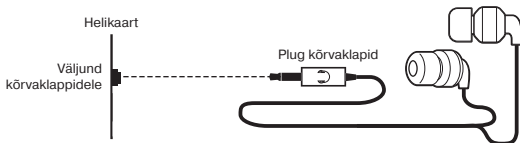

KOMPLEKTSUS

- Nööpkõrvaklapid – 1 tk.
- Kasutusjuhend – 1 tk.
- Garantiitalong – 1 tk.

ERIOMADUSED

- Kaasaegne disain
- Parendatud heli ülekande süsteem

ÜHENDAMINE JA EKSPLUATEERIMINE

- Sisestage stereokõrvaklappide pistik signaali allika audioväljundi pessa (personaalarvuti, sülearvuti, kaasaskantav heliseade jms) nii nagu on näidatud joon. 1.
- Seadke stereokõrvaklappide helitugevus signaali allika helitugevuse regulaatori abil.